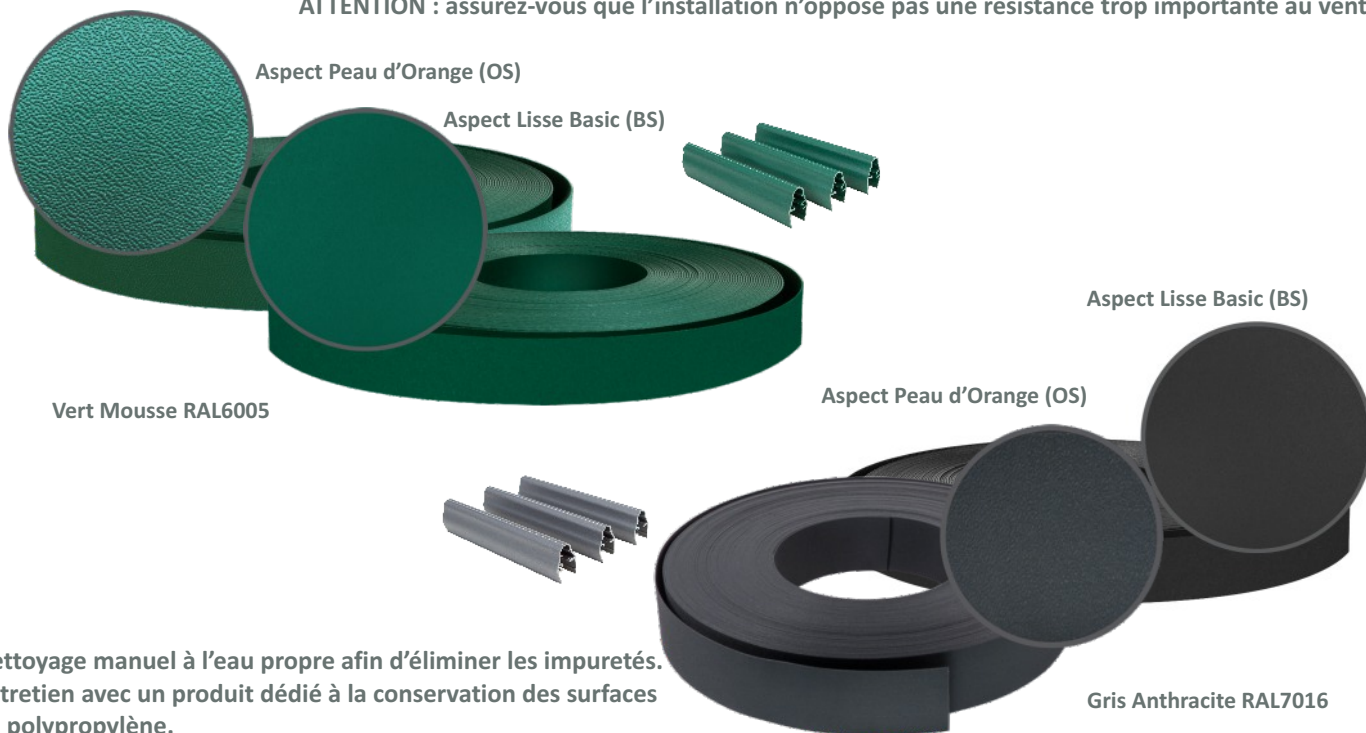

## Occultant PP

Bande occultant composée en *POLYPROPYLENE* (PP) stabilisé et coloré dans la masse.

- ↗ excellente résistance aux intempéries et UV
- ↗ résistance aux chocs
- ↗ ne se plie pas, ne marque pas, reprend sa forme

Bande pour montage vertical sur panneaux grillage rigide.

ATTENTION : assurez-vous que l'installation n'oppose pas une résistance trop importante au vent.

Nettoyage manuel à l'eau propre afin d'éliminer les impuretés.  
Entretien avec un produit dédié à la conservation des surfaces en polypropylène.