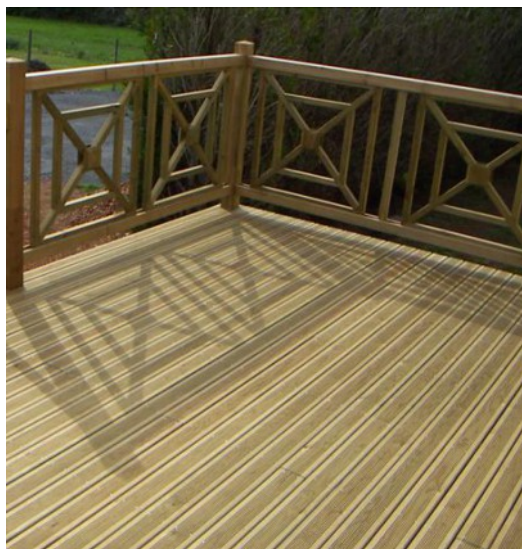

Garde-corps

Assemblage par vis galvanisés